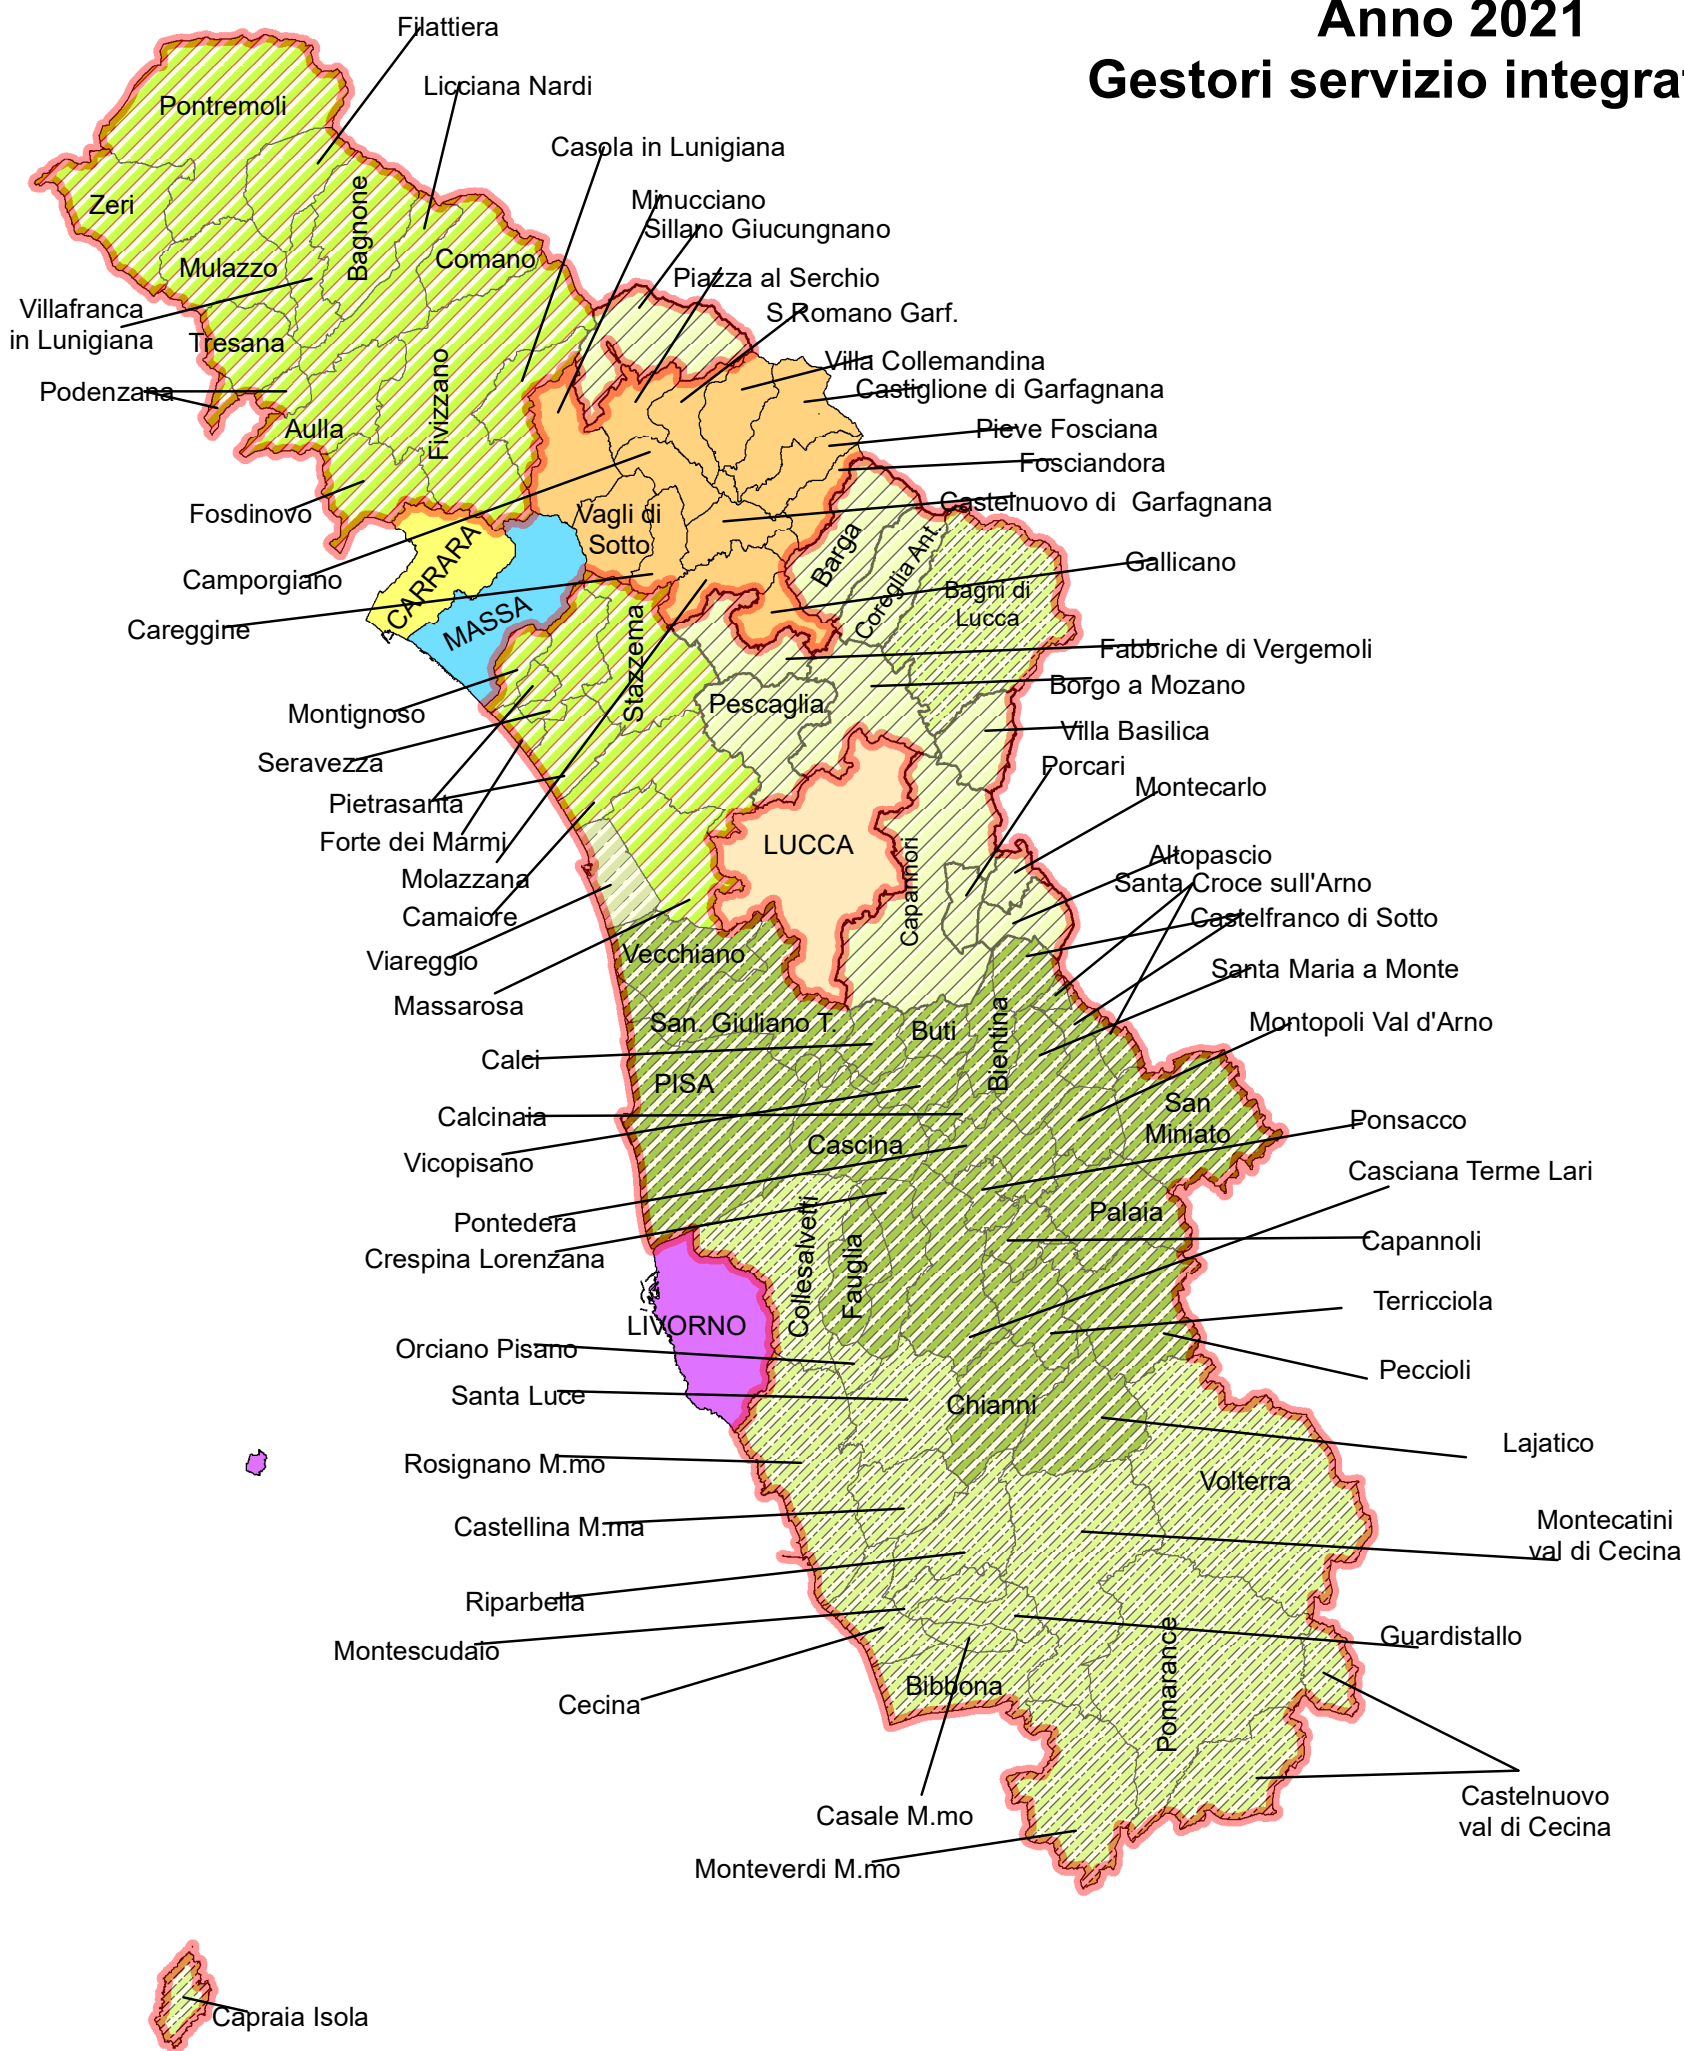

# Ambito Territoriale Toscana Costa Anno 2021 Gestori servizio integrato

## Legenda

- Perimetro RetiAmbiente S.p.A.
- SOL - Società Operativa Locale**
- AAMPS S.p.A - Fuori Perimetro
- ASCIT S.p.A. - SOL
- ASMIU - Fuori Perimetro
- BASE S.r.l. - SOL
- ERSU S.p.A. - SOL
- ESA S.p.A. - SOL
- GEA S.r.l - Fuori Perimetro
- GEOFOR S.p.A. - SOL
- NAUSICAA S.p.A - Fuori Perimetro
- REA S.p.A. - SOL
- SEA Ambiente S.p.A. - SOL
- Sistema Ambiente S.p.A - Fuori Perimetro