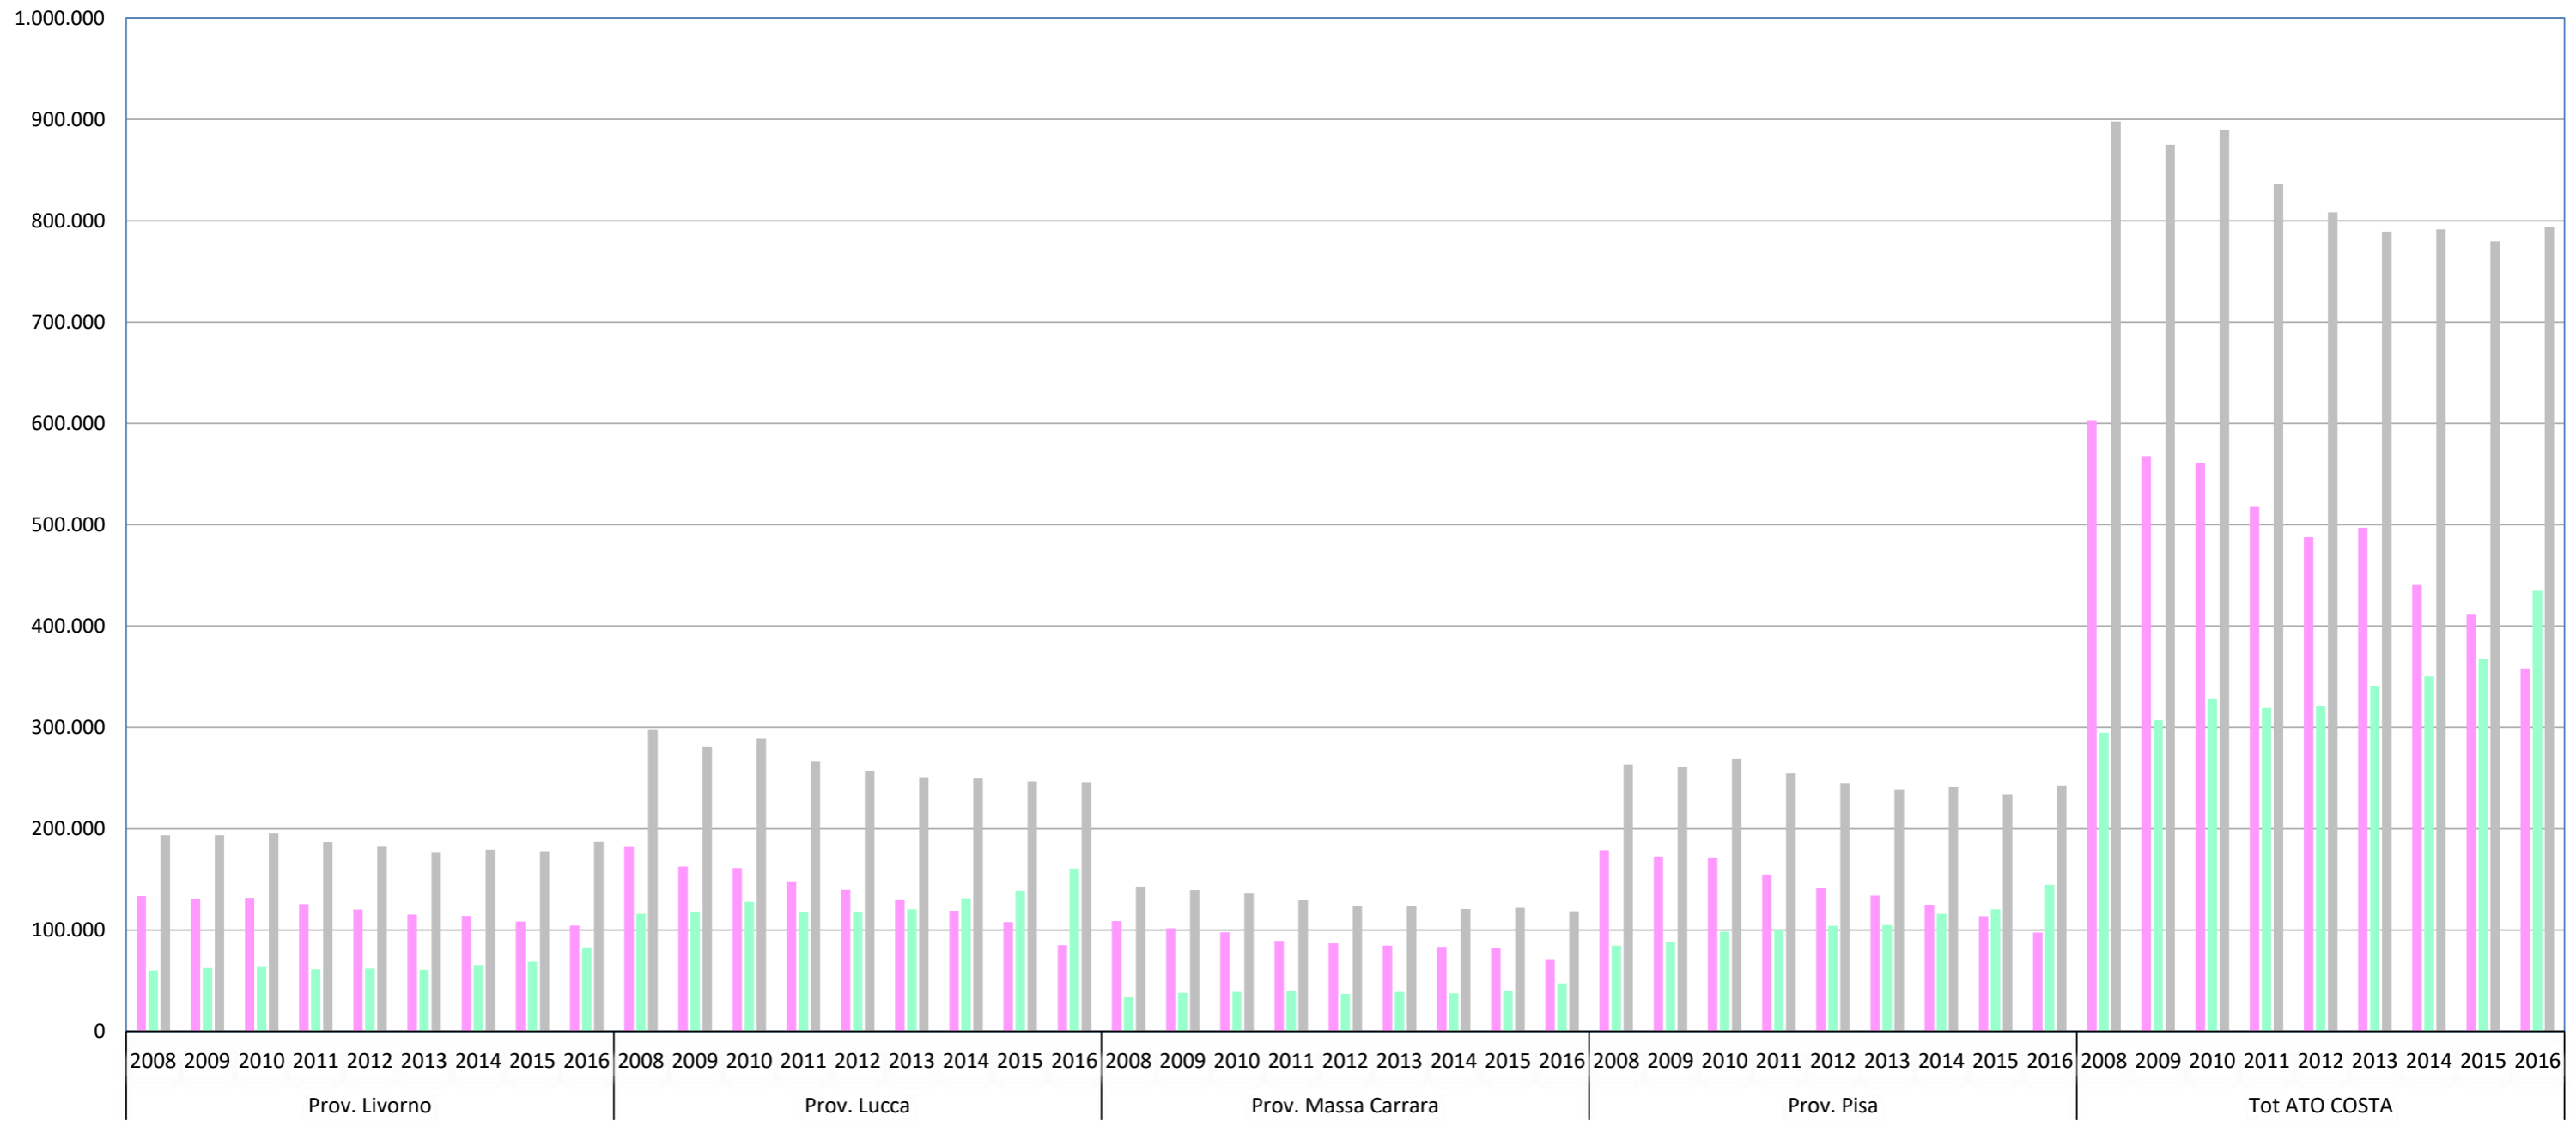

# Evoluzione RU-RD-RU TOT 2008-2016

## Ambito Toscana Costa

(esclusa Val di Cornia)

Grafico. 1