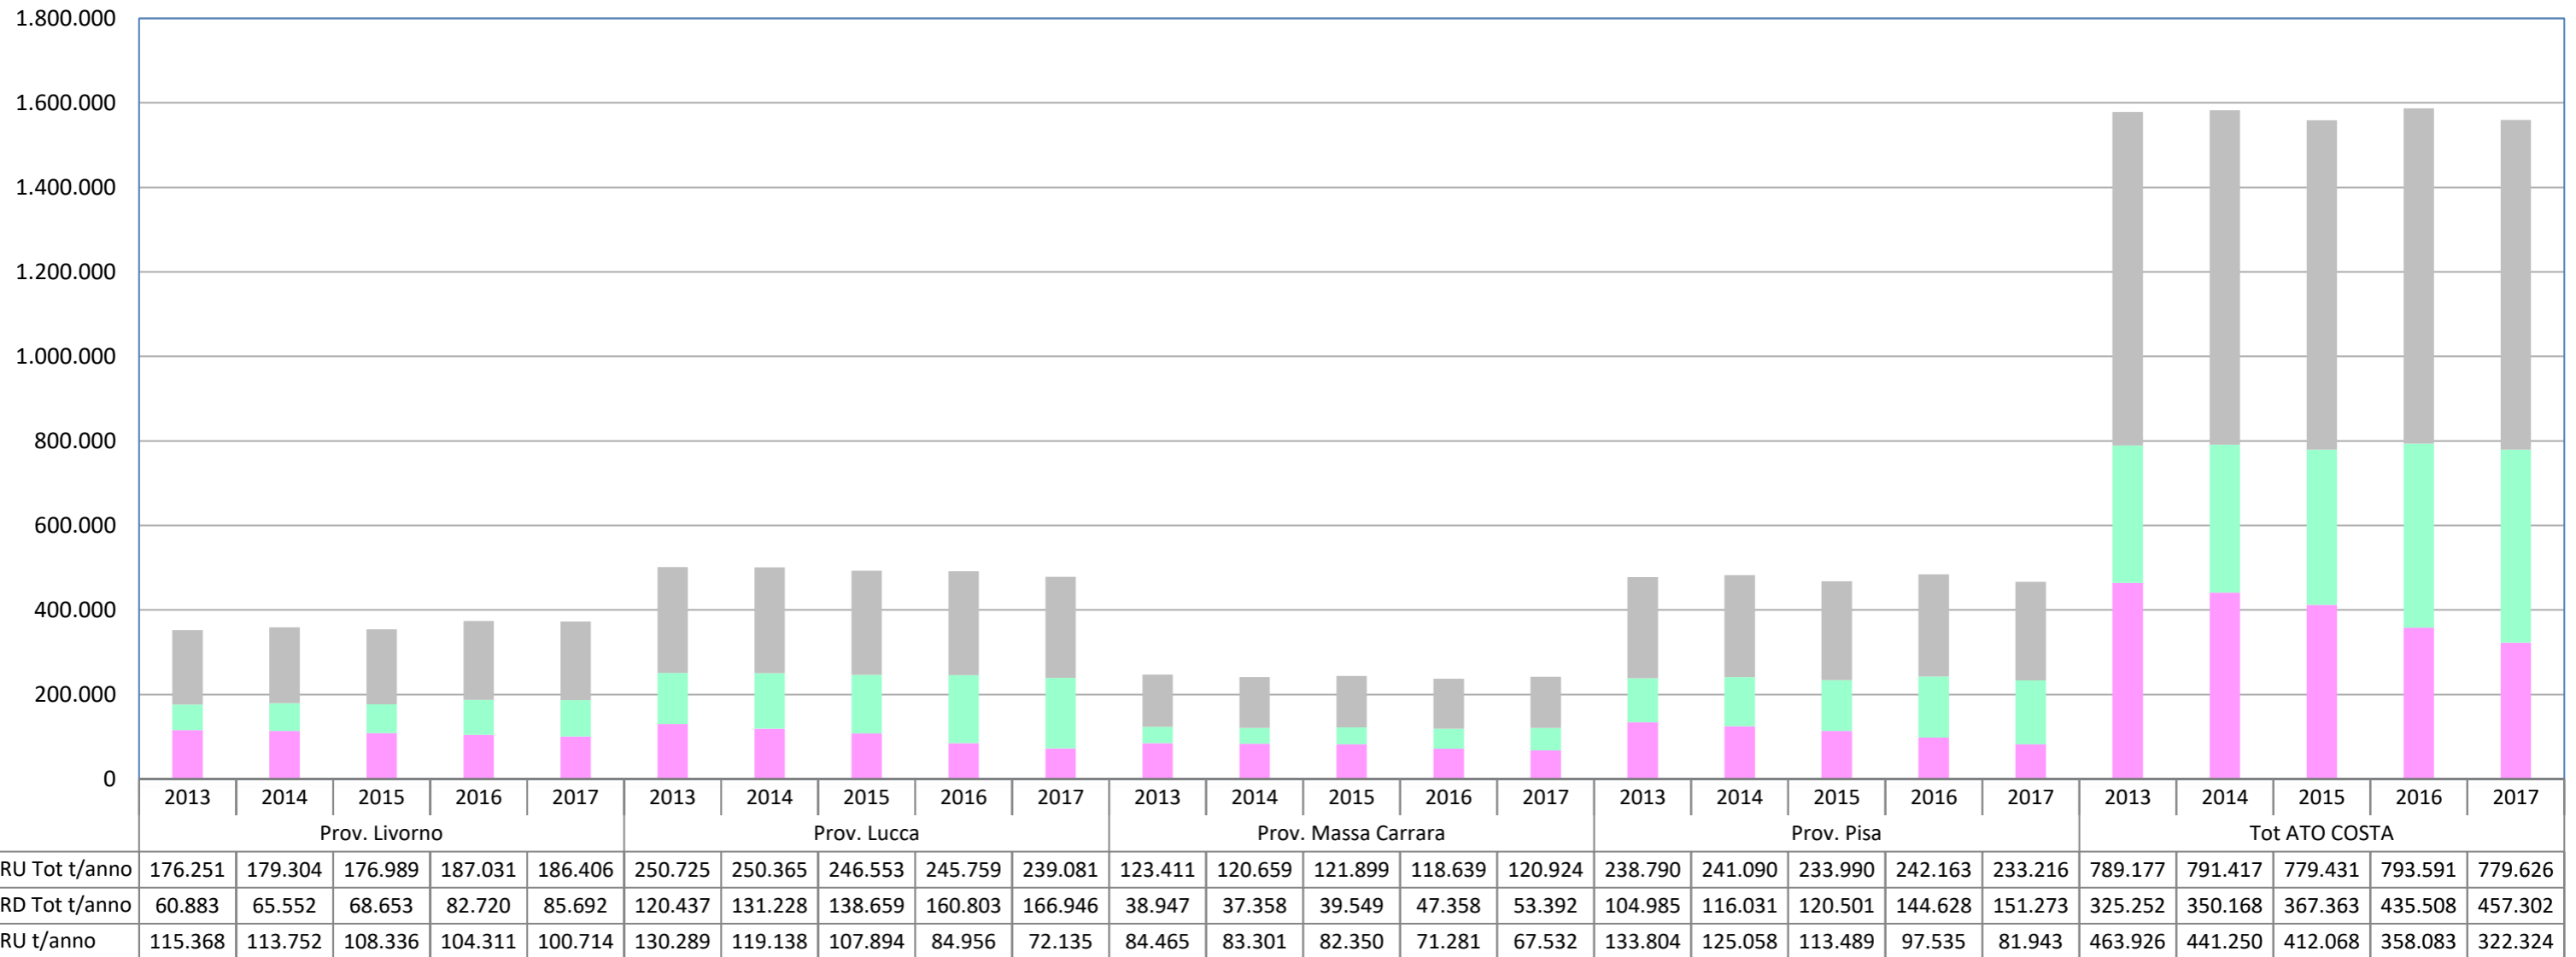

Evoluzione RU-RD-RU TOT 2013-2017 Ambito Toscana Costa

Grafico. 1